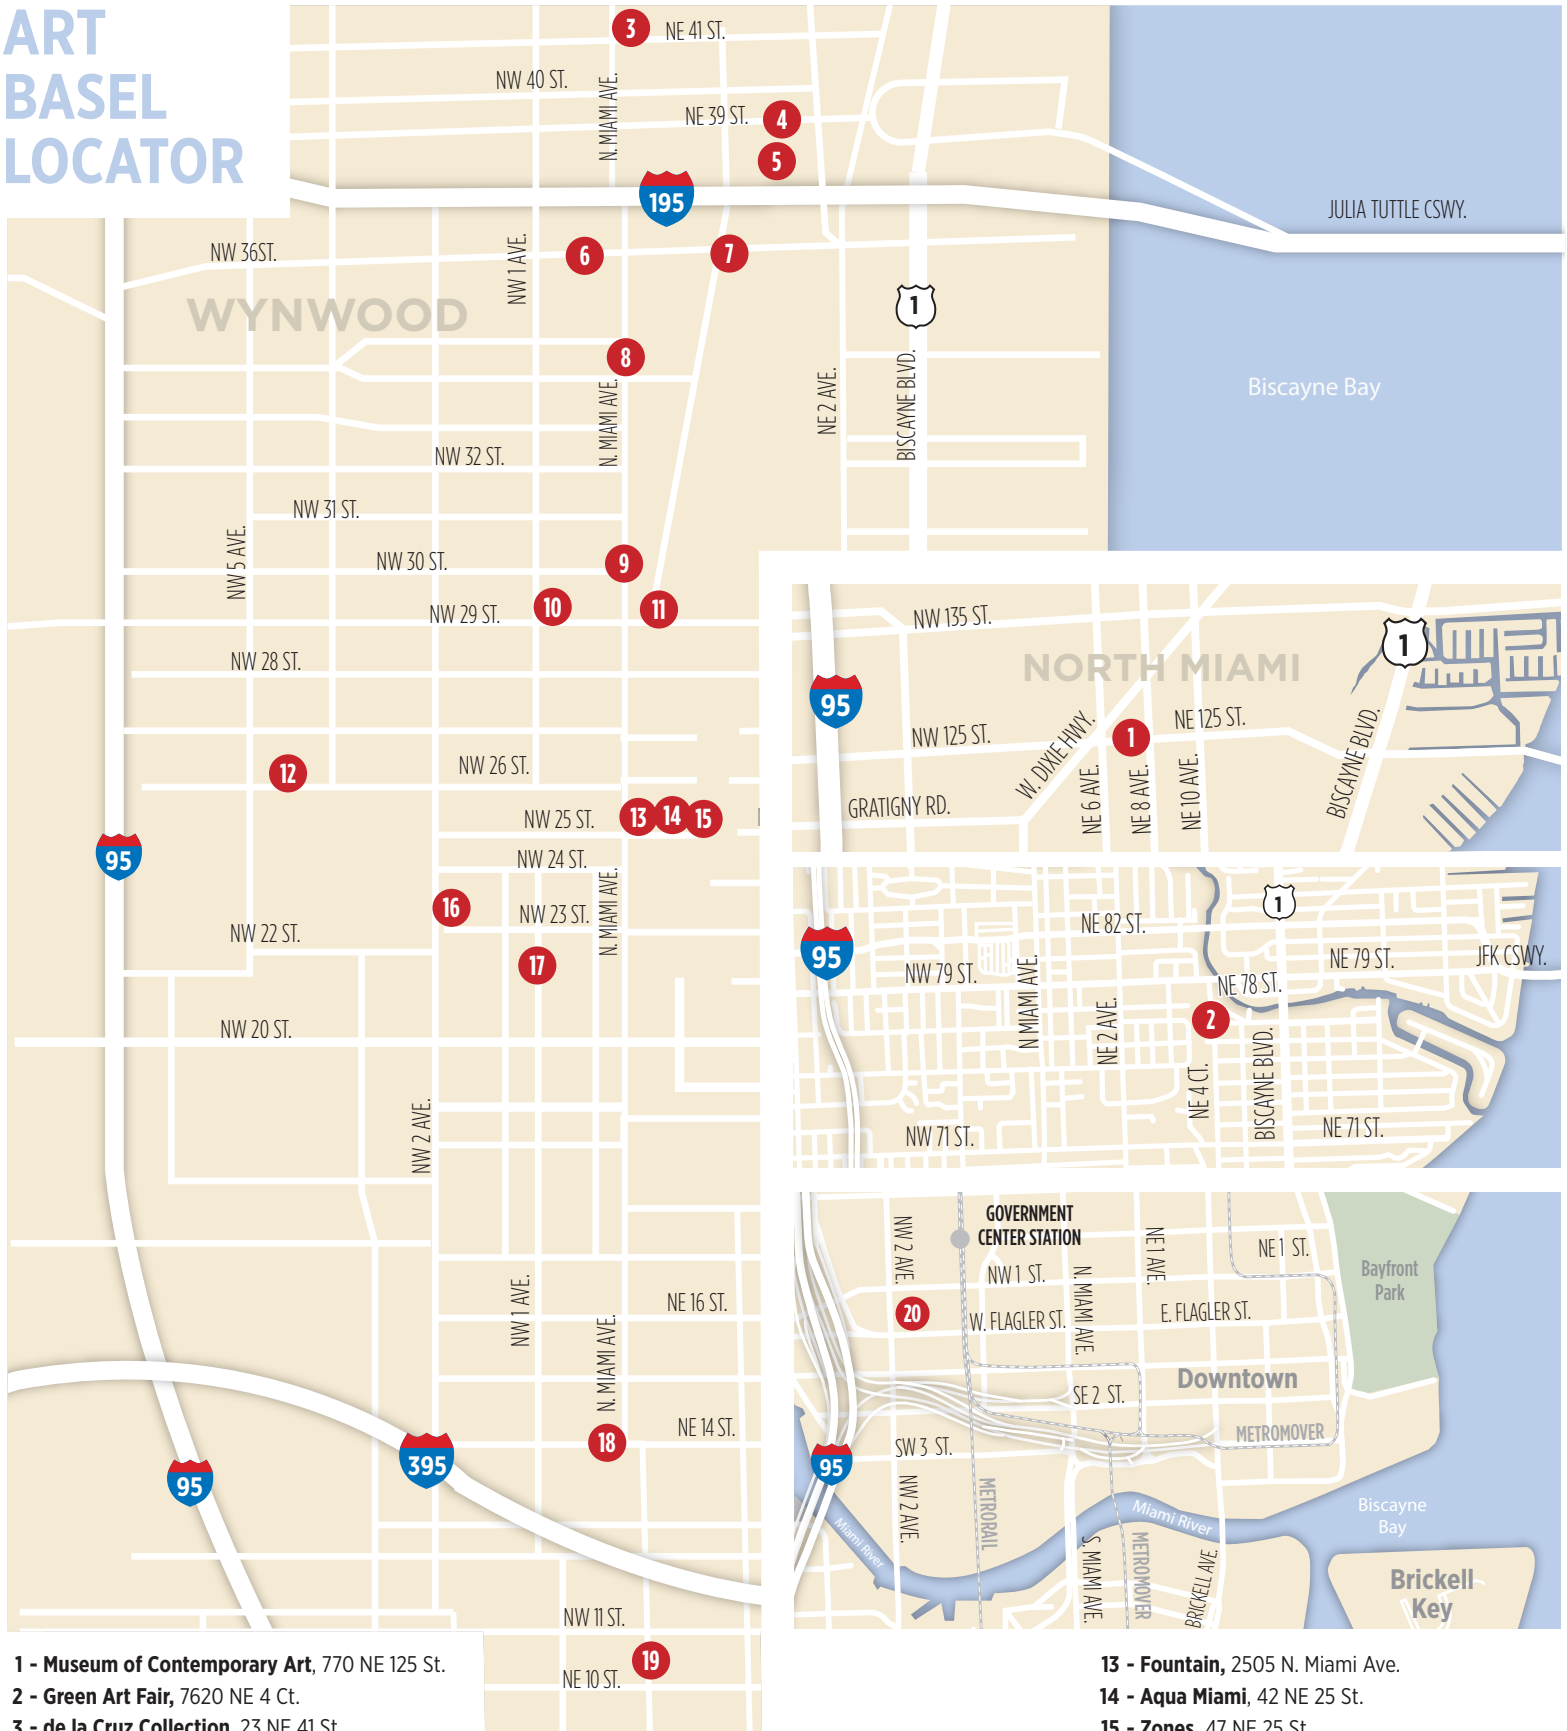

# ART BASEL LOCATOR

- 1 - Museum of Contemporary Art**, 770 NE 125 St.
- 2 - Green Art Fair**, 7620 NE 4 Ct.
- 3 - de la Cruz Collection**, 23 NE 41 St.
- 4 - Design Miami**, NE 39 St. and NE 1 Ct.
- 5 - Locust Projects**, 155 NE 38 St.
- 6 - Sculpt Miami**, 46 NW 36 St.
- 7 - Red Dot**, NE 36 St. and NE 1 Ave.
- 8 - Photo Miami**, 3401 N. Miami Ave.

- 9 - Foci Art Fair**, 3000 N. Miami Ave.
- 10 - Rubell Family Collection**, 95 NW 29 St.
- 11 - Scope Miami**, 2951 NE 1 Ave.
- 12 - Margulies Collection at The Warehouse**, 404 NW 26 St.

- 13 - Fountain**, 2505 N. Miami Ave.
- 14 - Aqua Miami**, 42 NE 25 St.
- 15 - Zones**, 47 NE 25 St.
- 16 - World Class Boxing**: 170 NW 23 St.
- 17 - Art Asia Soho Studios**, 2136 NW First Ave
- 18 - Pulse Miami, The Ice Palace**, 1400 N. Miami Ave.
- 19 - Cifo**, 1018 N. Miami Ave.
- 20 - Miami Art Museum**, 101 W. Flagler St.